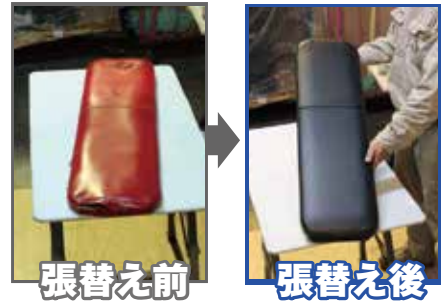

一定のマシンの下など部分的な設置に適したジョイント式

防音、衝撃吸収性に優れたタイル式

SHEET REPLACEMENT

# シート張替え

安心・信頼の張替え工程

職人がひとつひとつの作業工程を丁寧に実施します。

トレーニングマシンのシートは直接身体に触れる大変重要な部位です。単に張替えと言っても、世の中には、中のスポンジを潰してしまうような”ベタ張り”と呼ばれる張り方や、破れたシートを剥がさず、そのまま上から張ってしまう”重ね張り”などがあります。当社では、中のスポンジやベース板の状態もしっかりと確認。時には交換、補修も行い、型が崩れぬようしっかりとステッチをとった縫製を行います。