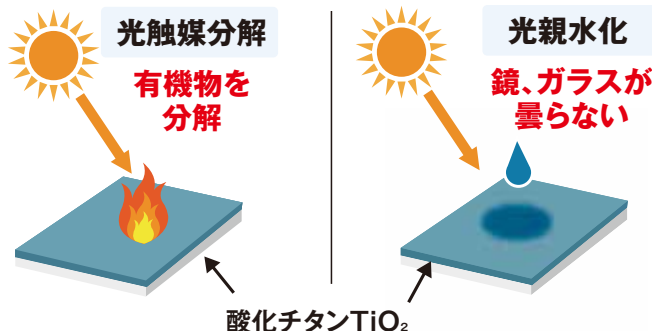

PHOTOCATALYST COATING SERVICE

nanozone

光触媒コーティングサービス

抗菌

殺菌・除菌・防カビ効果

大気浄化

空気中の汚染物質の分解

防汚

表面の汚れが取れやすい

浄水

水中の有機化合物の分解

消臭

悪臭の分解

トレーニングマシン、パネルに酸化チタン光触媒のコーティングを行う抗菌対策

光触媒とは光を当てることで化学反応を起こす物質のことです。その光触媒の化学反応には2つの大きな働きがあります。一つは酸化分解反応です。この働きで汚れや細菌を化学的に分解してくれます。もう一つは超親水性反応です。この働きで表面に水分が広がり、曇りを防いだり、汚れが落ちやすくなるのです。

あらゆる箇所をコーティングします

トレーニングマシンはもちろん、ロッカールーム、スタジオ、シャワーブース、カウンター、ソファまであらゆる箇所をコーティングします。nanozoneのコーティング施工は、対象物、場所を選びません。お気軽にご相談ください。

酸化チタンコーティングの表面で起こる2つの現象

※施工内容詳細、
価格はお問合せください。

THINKフィットネスは
未来環境促進協会
認定施工販売店です

MAINTENANCE TRAINING

メンテナンス研修

今セルフメンテナンスの時代

施設におけるセルフメンテナンスが大変重要な世の中になってきました。当社では、施設のスタッフ様向けに日ごろのメンテナンスをご紹介します研修を実施しております。直接施設にお伺いし、自店で行うことでより中身の濃い研修を行わせていただいております。