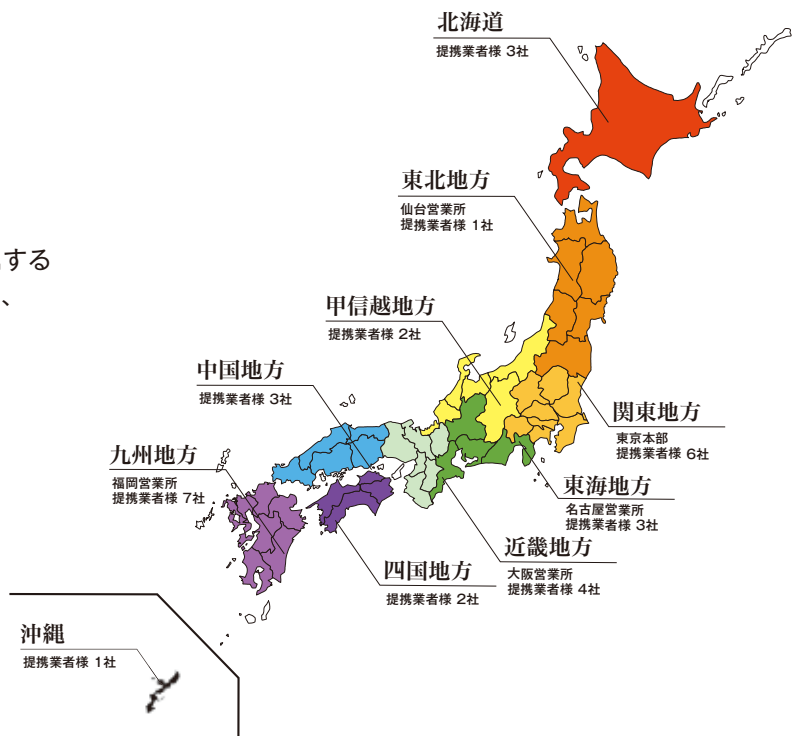

# サービス体制

全国ネットワークだからできる  
スピーディーな対応

マシンメンテナンス専任の自社スタッフが多数所属する東京本部、大阪営業所をはじめ、各地に当社スタッフ、提携業者様がおります。状況に応じてスピーディーに対応いたしますので、施設でお困りのことがあれば何でもご相談ください。

PHOTOCATALYST COATING SERVICE

**nanozone**